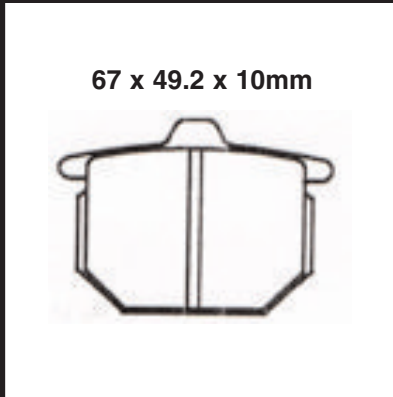

FOR HONDA

CB 750 F	
Supersport	79-80 F&R
CB 900 C Custom	80 R
CBX	80 F
GL 1100/1100 I	
Goldwing	80 F

67 x 49.2 x 10mm

91-51803 Sintered
64-51853 Full Metal

REPLACES OEM

45105-413-003 45105-413-305 45105-413-871 45105-425-003
45105-425-006 45105-471-006 45105-MA5-671

FOR HONDA

CM 250 T	80-82 F
CB 250 N/T	91-01 F
CB 400 A	
Hondamatic	78 F
CB 400 T MK II	
Hawk	78-79 F
CB 400 T Hawk	80-81 F
CM 400 A/T	79-81 F
CB 650	79-81 F

FOR HONDA

CB 650	79-81 F
CB 650 C Custom	80-81 F
CB 750 C Custom	80-81 F
CB 750 K	79-82 F
CB 750 L Limited Edition	79 F