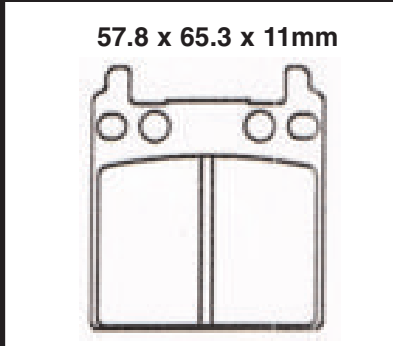

FOR HONDA

CB 750 F Supersport	75-76 R
GL 1000 "All Models"	75-79 R

57.8 x 65.3 x 11mm

91-51802 Sintered
64-51852 Full Metal

REPLACES OEM

43015-461-771 43105-461-772 45015-415-006 45015-415-770
45015-415-772 45015-438-000 45015-438-004 45015-438-007
45105-438-008 06455-410-405 06435-410-305 06435-415-405