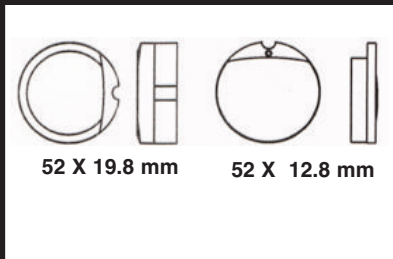

52 X 19.8 mm   52 X 12.8 mm

91-51801 Sintered
64-51851 Full Metal

REPLACES OEM

451020393-700 45105-323-006-A 45105-323-013-A 45105-323-023-A
45105-323-043-A 45105-390-003-A 45105-390-006-A 45106-323-013-B
45106323-036-B 45106-323-043-B 45106-390-003-B

FOR HONDA

CB 350 F/F1/G	73-76 F	CB 550F	75-77 F
CB 360 G/T	73-76 F	CB 550 K1/76	74-78 F
CB 450	72-74 F	CB 750 K	77-78 F
CB 400 F	75-77 F	CB750 "Hondamatic"	76-78 F
CB 500,F,K1	72-73 F		

REPLACES OEM

43211-371-006 43211-392-006 43211-392-016
43211-431-671 43211-431-672 43211-431-673