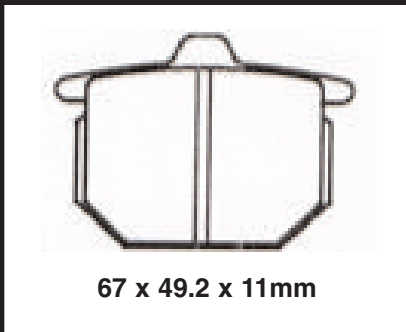

REPLACES OEM

67 x 49.2 x 11mm

91-51805 Sintered
64-51855 Full Metal

45105-461-771 43105-461-772 45105-415-006 45105-415-770
45105-415-772

FOR HONDA
CX 500 78-79 F
CX 500 C Custom 79-81 F
CX 500 D Deluxe 79-81 F
CB 900 C Custom 81 F&R
GL 1000 K/76/L 75-77 F
GL 1000 Goldwing 78-79 F
GL 1100/1100 I
Goldwing/Interstate 81 F&R
CBX 80 R